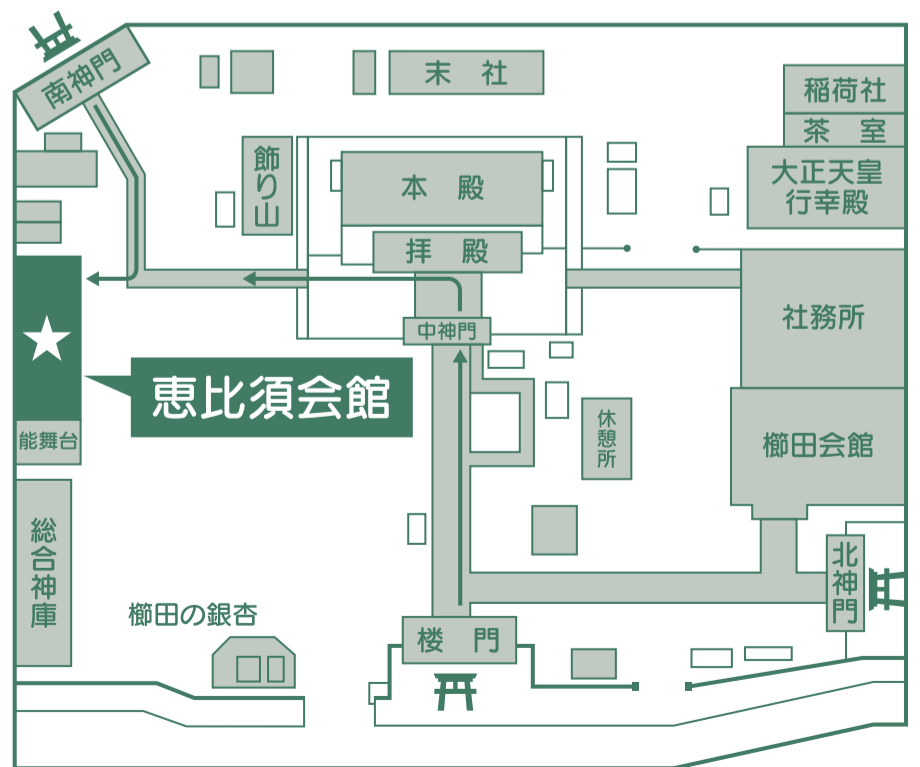

とき

令和6年
7月9日(火)～14日(日)

※7月12日(金)午後3時30分～午後4時45分まで追い山笠ならしのため一時閉館

ところ

櫛田神社 恵比須会館

福岡市博多区上川端町 TEL:092-291-2951

櫛田神社境内案内図

主催／福岡県華道代表作家展運営委員会・九州朝日放送